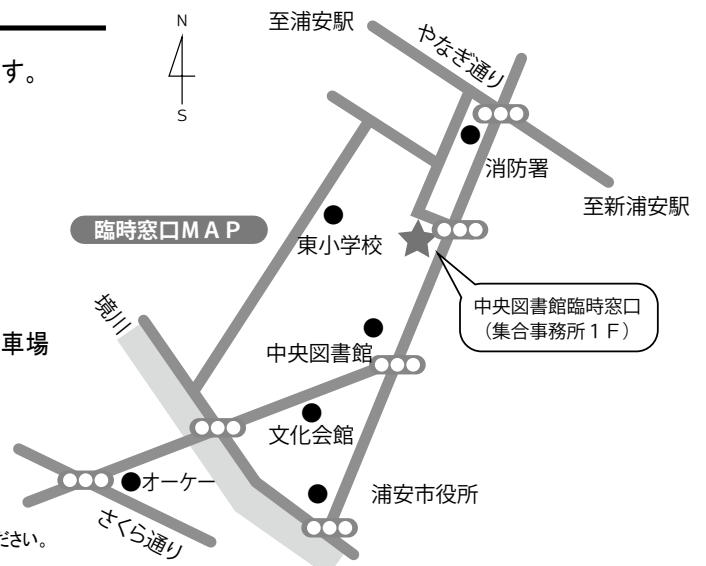

集合事務所 1階に臨時窓口ができました

予約した図書などの貸出と返却ができます。ご利用お待ちしております。

住所：浦安市猫実 1-12-38

受付時間：火～日：午前 10 時から午後 5 時

休館日：月曜日、祝日（土日を除く）、年末年始

なお、集合事務所には駐車場がありません。市役所前の立体駐車場などをご利用ください。

- ★ブックポストはご用意しておりません。
- ★中央図書館の資料は外部倉庫へ預けてあるため、集合事務所にはありません。
- ★資料の問い合わせ、予約の申込み、利用券・パスワードの発行は、市内各分館をご利用ください。
  また、図書館のホームページからでも、所蔵資料の予約やパスワードの発行ができます。
- ★本の紛失などのご相談は分館へお願いします。